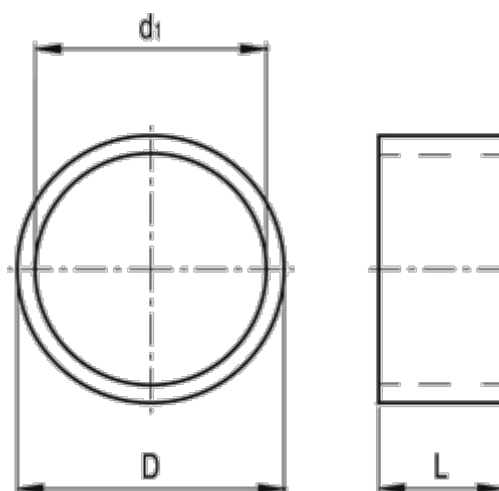

Varenummer: 200141617101
Beskrivelse: E+G
Afstandsøsning GN 609.5-16-17-10

Mål

$D -0,1 = 17$
 $d_1 H12 = 16$
 $L +/-0,1 = 10$